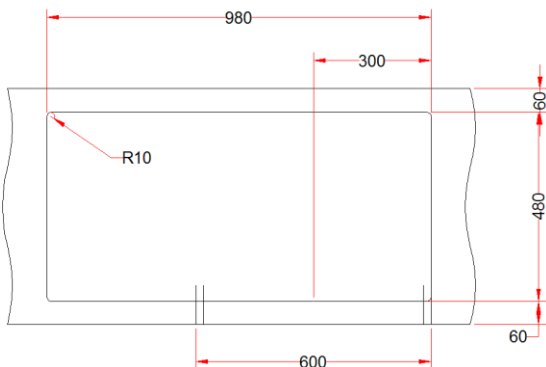

PRODUIT

Désignation:	REN/REL 651
Code Fun :	Inox: 101.0489.637 Inox-DEKOR®: 101.0489.678
Code Article :	Inox: 897710 Inox-DEKOR®: 898724
Garantie:	 Sur Inox Corrosion et tenue des soudures

TECHNIQUE

Découpe plan de travail

Dimensions:	1000 x 500 mm
Découpe:	980 x 480 mm
Bassins:	340 x 395 x 160 mm 170 x 320 x 80 mm
Caisson:	600 mm
Matériau:	INOX 18/10
Normes:	AISI304 – Z7CN18.9 – X5rNi 18-10

	Sur Inox Corrosion et tenue des soudures		À encastrer
	Vidage comprenant bonde manuelle à bouchon chaînette Ø70 mm et siphon		
	Eviers non percés pour robinetterie		

VIDAGE

Désignation: WK 2" 2B BSW WOF SIP E389

Code FUN: 112.0082.145

Code Article: 097631