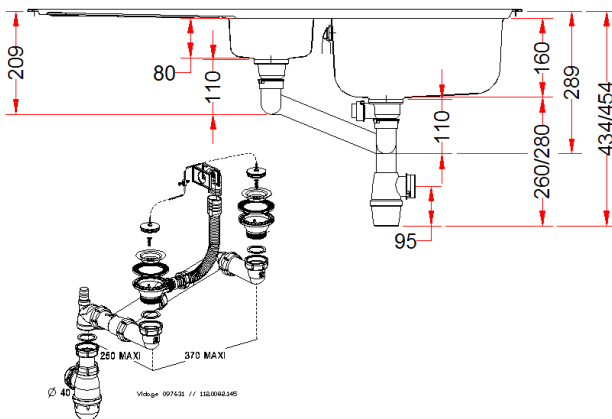

PRODUIT

Désignation:	REN/REL 651
Code Fun :	Inox: 101.0489.637 Inox-DEKOR®: 101.0489.678
Code Article :	Inox: 897710 Inox-DEKOR®: 898724
Garantie:	 Sur Inox Corrosion et tenue des soudures

TECHNIQUE

Découpe plan de travail

Dimensions:	1000 x 500 mm
Découpe:	980 x 480 mm
Bassins:	340 x 395 x 160 mm 170 x 320 x 80 mm
Caisson:	600 mm
Matériau:	INOX 18/10
Normes:	AISI304 – Z7CN18.9 – X5rNi 18-10

	Sur Inox Corrosion et tenue des soudures		À encastrer
	Vidage comprenant bonde manuelle à bouchon chaînette Ø70 mm et siphon		
	Eviers non percés pour robinetterie		

VIDAGE

Désignation: WK 2" 2B BSW WOF SIP E389

Code FUN: 112.0082.145

Code Article: 097631