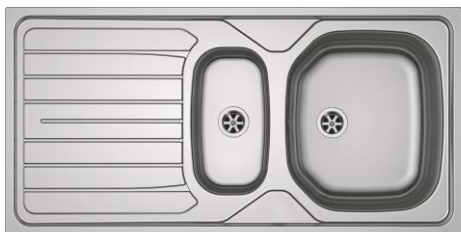

PRODUIT

Désignation:	REN/REL 651
Code Fun :	Inox: 101.0489.637 Inox-DEKOR®: 101.0489.678
Code Article :	Inox: 897710 Inox-DEKOR®: 898724
Garantie:	 Sur Inox Corrosion et tenue des soudures

TECHNIQUE

Découpe plan de travail

Dimensions:	1000 x 500 mm
Découpe:	980 x 480 mm
Bassins:	340 x 395 x 160 mm 170 x 320 x 80 mm
Caisson:	600 mm
Matériau:	INOX 18/10
Normes:	AISI304 – Z7CN18.9 – X5rNi 18-10

	Sur Inox Corrosion et tenue des soudures		À encastrer
	Vidage comprenant bonde manuelle à bouchon chaînette Ø70 mm et siphon		
	Eviers non percés pour robinetterie		