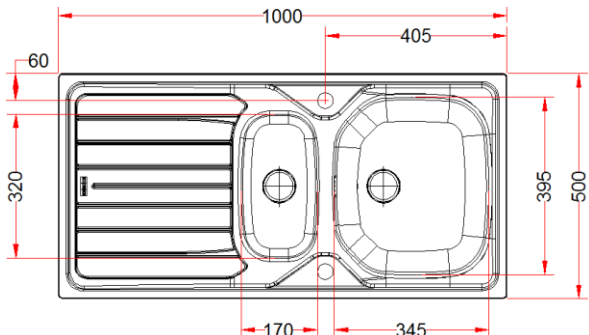

PRODUIT

Désignation:	REN/REL 651
Code Fun :	Inox: 101.0489.637 Inox-DEKOR®: 101.0489.678
Code Article :	Inox: 897710 Inox-DEKOR®: 898724
Garantie:	 Sur Inox Corrosion et tenue des soudures

TECHNIQUE

Découpe plan de travail

Dimensions:	1000 x 500 mm
Découpe:	980 x 480 mm
Bassins:	340 x 395 x 160 mm 170 x 320 x 80 mm
Caisson:	600 mm
Matériau:	INOX 18/10
Normes:	AISI304 – Z7CN18.9 – X5rNi 18-10

	Sur Inox Corrosion et tenue des soudures		À encastrer
	Vidage comprenant bonde manuelle à bouchon chaînette Ø70 mm et siphon		
	Eviers non percés pour robinetterie		

VIDAGE

Désignation: WK 2" 2B BSW WOF SIP E389

Code FUN: 112.0082.145

Code Article: 097631