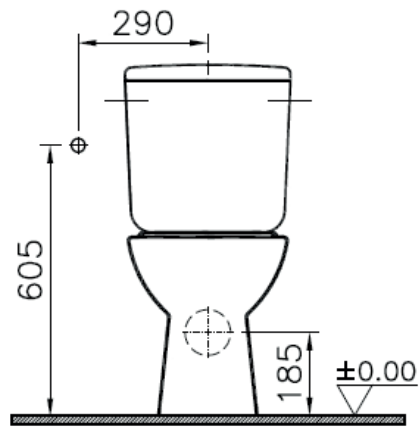

FICHE TECHNIQUE ROUTHIAU APS04

PACK WC 3/6L APSELIA

Réf. Routhiau : APS04

Réf. Fournisseur : 9754B003-7205

- Sortie Horizontale
- Abattant avec charnières plastique
- Mécanisme Siamp 3/6L

NF

Yandan girisli