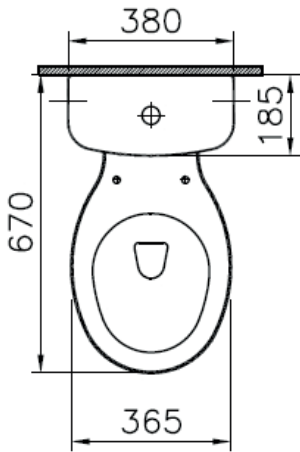

FICHE TECHNIQUE ROUTHIAU APS04

PACK WC 3/6L APSELIA

Réf. Routhiau : APS04

Réf. Fournisseur : 9754B003-7205

- Sortie Horizontale
- Abattant avec charnières plastique
- Mécanisme Siamp 3/6L

NF

Yandan girisli