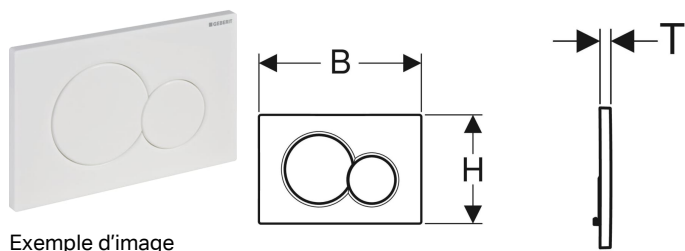

## Plaque de déclenchement Geberit Sigma01 pour rinçage double touche

Exemple d'image

### Utilisation

- Pour le déclenchement du rinçage des réservoirs à encastrer Geberit Sigma

### Caractéristiques techniques

Force de déclenchement | < 20 N

- 2 tiges de déclenchement

N° de réf.	Couleur / surface	Matériau	B	H	T
115.770.11.5	blanc alpin	Matière synthétique	24.6 cm	16.4 cm	1.3 cm
115.770.21.5	chromé brillant	Matière synthétique	24.6 cm	16.4 cm	1.3 cm
115.770.DT.5	laiton spécial galvanisé	Matière synthétique	24.6 cm	16.4 cm	1.3 cm
115.770.DW.5	noir foncé RAL 9005	Matière synthétique	24.6 cm	16.4 cm	1.3 cm
115.770.KA.5	Plaque : chromé brillant Touches : chromé mat	Matière synthétique	24.6 cm	16.4 cm	1.3 cm
115.770.LA.5	Plaque : blanc Touche volume totale : jaune Touche volume partielle : vert	Matière synthétique	24.6 cm	16.4 cm	1.3 cm
115.770.LB.5	Plaque : blanc Touche volume totale : bleu Touche volume partielle : rouge	Matière synthétique	24.6 cm	16.4 cm	1.3 cm
115.770.JQ.5	chromé mat laqué, revêtement facile à nettoyer	Matière synthétique	24.6 cm	16.4 cm	1.3 cm